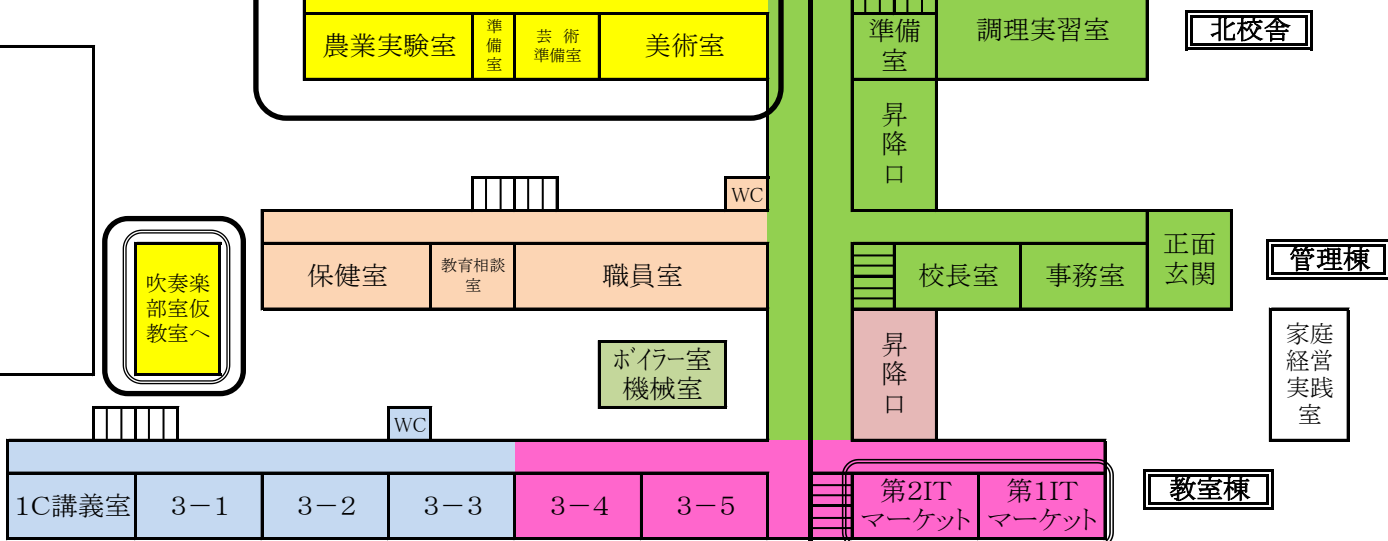

※社川農場B棟便所改修

実験実習圃場

1階平面図

- 1期工事(R1)
- 2期工事(R2)
- 3期工事(R3)
- 4期工事(R4)
- 5期工事(R5)

2階平面図

3階平面図