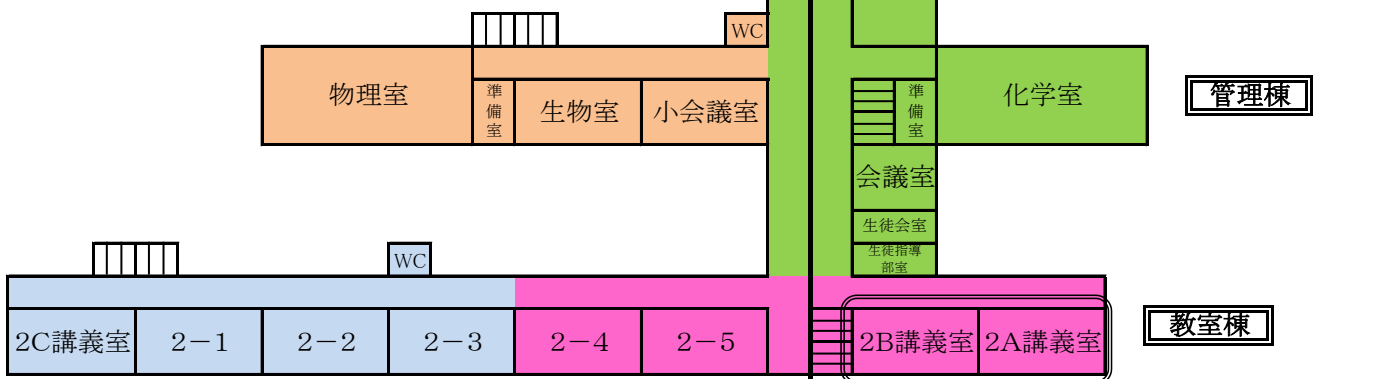

※社川農場B棟便所改修

実験実習圃場

1階平面図

- 1期工事(R1)
- 2期工事(R2)
- 3期工事(R3)
- 4期工事(R4)
- 5期工事(R5)

2階平面図

3階平面図