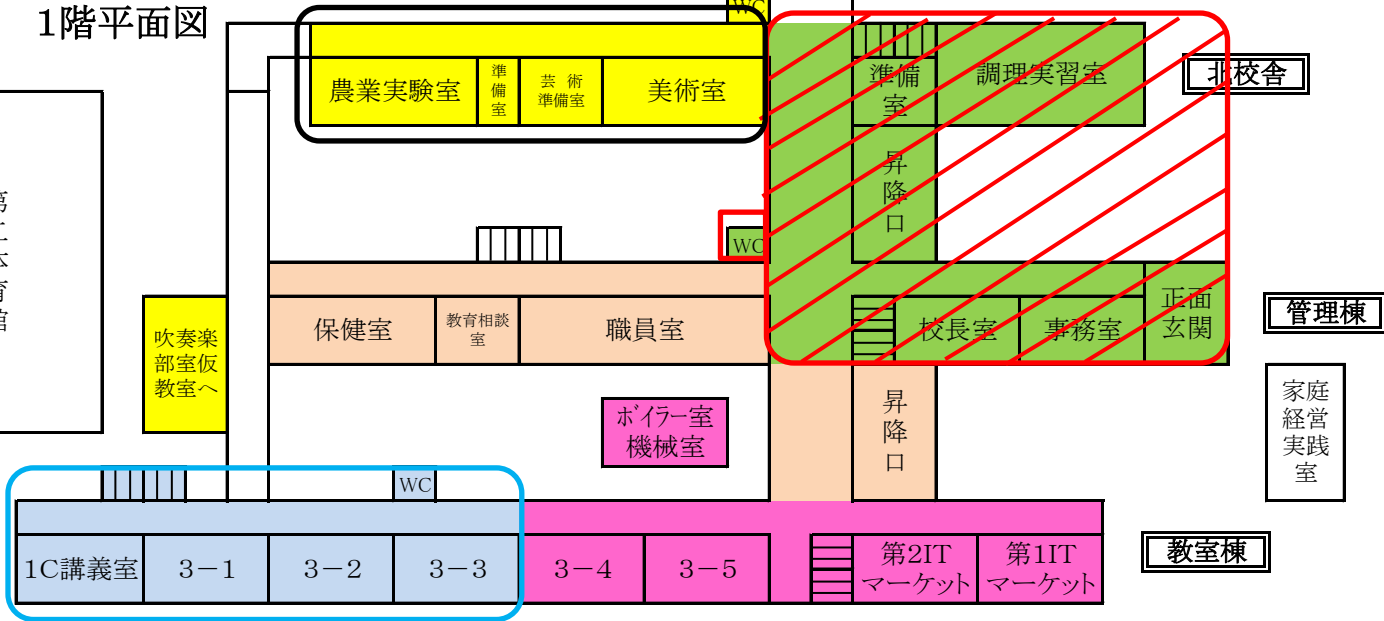

実験実習圃場

同窓会館
トレーニング室
収納調整室
農場管理室
農業土木室
仮教室へ
用具室(西)
仮教室へ

1階平面図

第二体育館

2階平面図

3階平面図