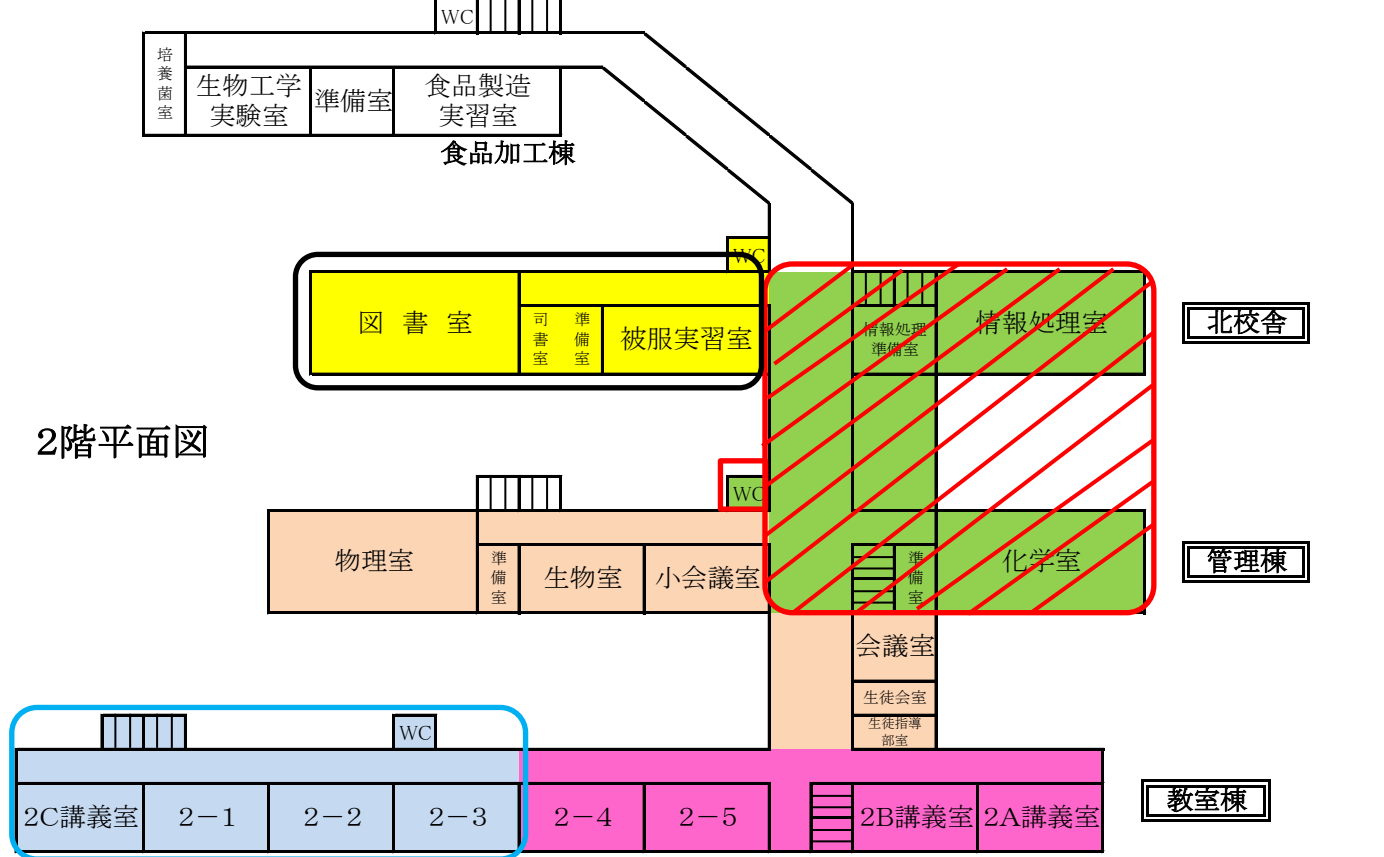

実験実習圃場

同窓会館
トレーニング室
収納調整室
農場管理室
農業土木室
仮教室へ
用具室(西)
仮教室へ

1階平面図

第二体育館

2階平面図

3階平面図